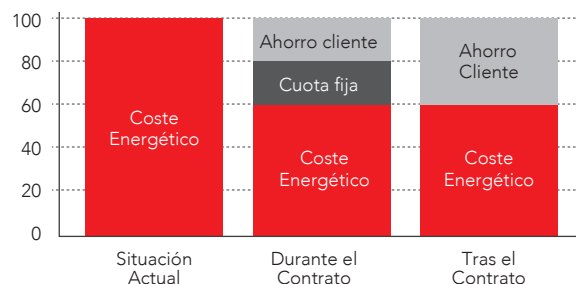

Beneficios desde la primera factura

- Reducción del coste de iluminación un 70-80% con un ROI de 2 años (datos medio).
- Reducción de gastos de mantenimiento.
- Larga vida útil que permite un rápido retorno de la inversión.
- Reducción del impacto ambiental y de las emisiones de CO2.
- Iluminación de calidad.

Garantía

Selección de una amplia gama de productos de proveedores testados técnicamente para amoldarnos a tus necesidades.